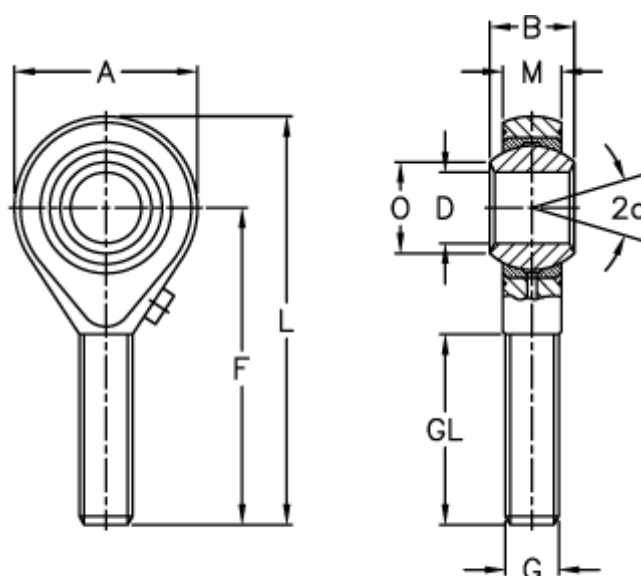

Varenummer: 03204016150
 Beskrivelse: Fluro ledhoved GALS 16 16x1,5
 Med venstregevind

Mål

Str. 2–5 uden smørenippel

A	= 42	L	= 87
a (grader)	= 15	M	= 15
B	= 21	O	= 19.3
D	= 16	Statisk belastning C0 (kN)	= 32
Dynamisk belastning C (kN)	= 21.5	Tilladelige o/min	= 660
F	= 66	Vægt (g)	= 189
g	= M16x1,5		
GL	= 40		